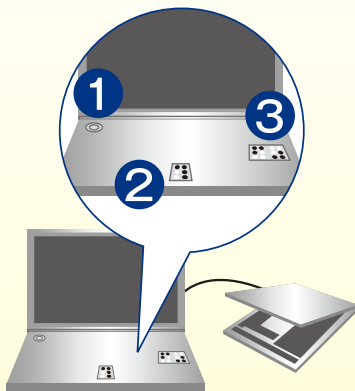

3つのボタンで
簡単な操作

15.6インチの
ワイド液晶モニタ

12段階の拡大表示と、
10段階のよみあげ速度

よみあげ拡大読書器

よみあげ名人

音声 と 拡大表示 で

目の不自由な方の 読書をサポート

操作方法

① 読みたいものを
よみとり器に
セットします

② 本体のボタンを
おします

1. 電源ボタンを押します。
2. 下段中央のボタンを押します。
3. 中段右側のボタンを押します。

③ 本体の画面に拡大表示して、
音声でよみあげます

吾輩は猫である。名前はまだ無い。どこで生れたかとうと見当がつかぬ。何で

吾輩は猫である。名前はまだ無い。どこで生れたかとうと見当がつかぬ。何で

- | | | | |
|-------|---|-------|--|
| ●表示 | 表示倍率12段階設定機能、表示色10パターン選択機能 | ●重量 | 本体:2.4 kg、よみとり器:1.6kg |
| ●よみあげ | よみあげ速度10段階設定機能、よみあげ音声4種選択機能 | ●保障期間 | 購入後1年間(本体内蔵バッテリーを除きます。) |
| ●電源 | 専用ACアダプタ(リチウムイオンバッテリー) | ●その他 | 読みたいものの書かれた状態によっては、正しくよみあげない場合があります。 |
| ●外形寸法 | 本体:幅357mm×高さ38mm×奥行き258mm、
15.6インチワイド液晶モニタ
よみとり器:幅250mm×高さ40mm×奥行き364mm、最大原稿サイズA4 | | 製品の仕様・価格は予告なく変更する場合があります。
本体とよみとり器の画像はイメージです。 |